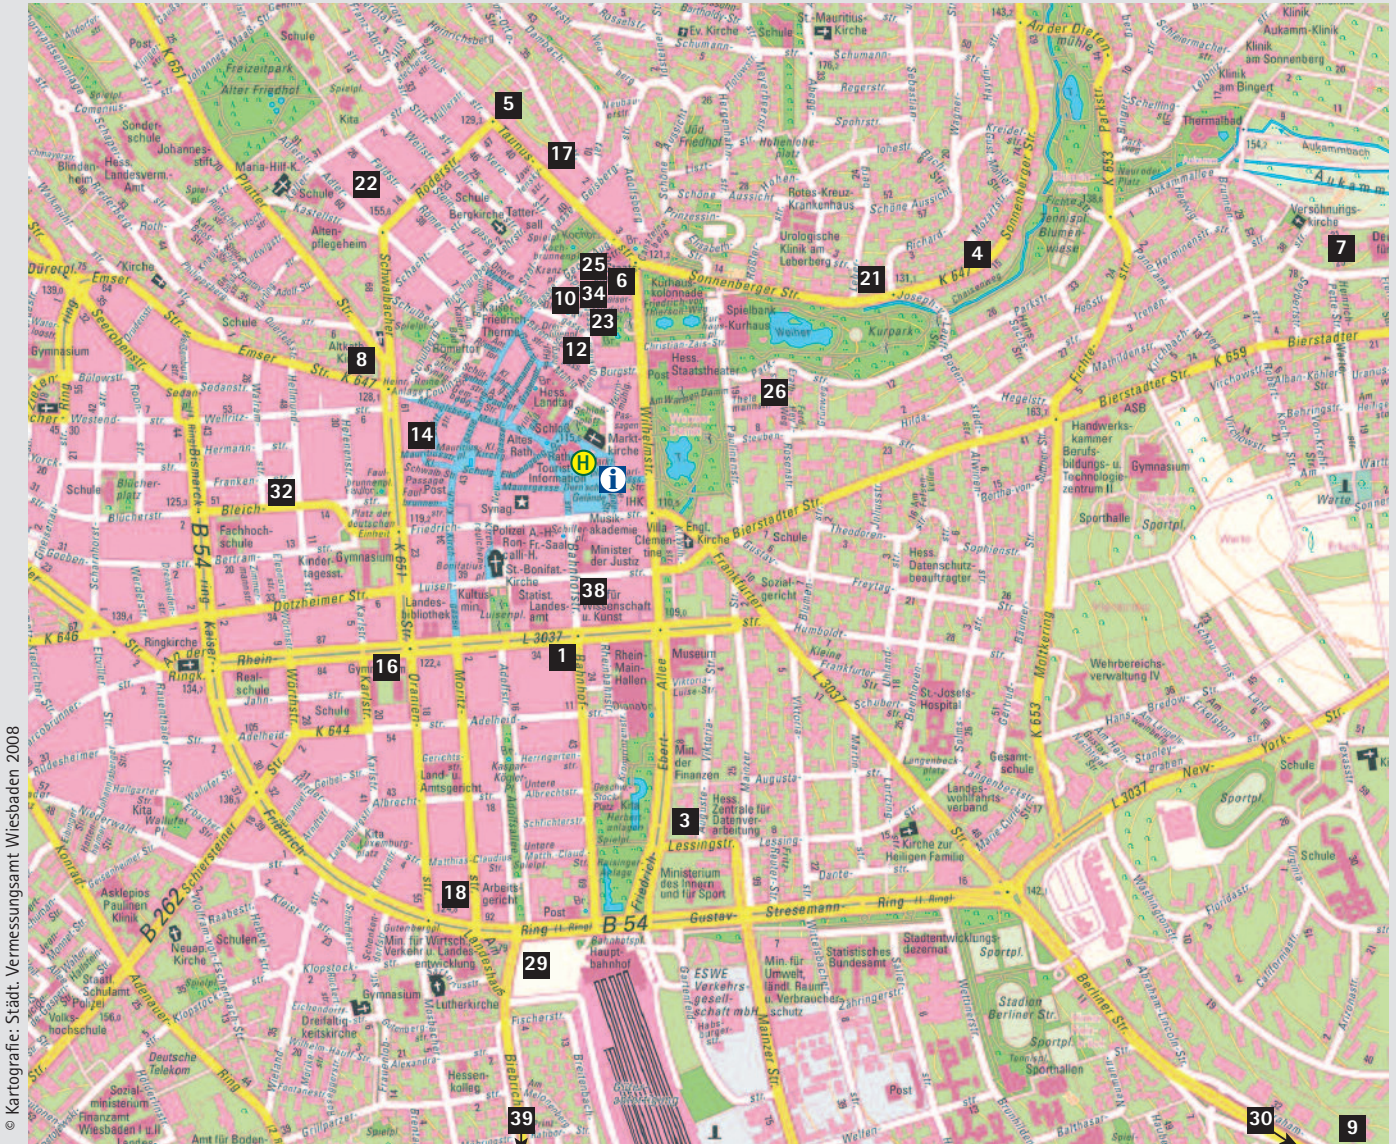

Lageplan der Hotels in der Innenstadt mit den jeweiligen Hotelkategorien

© Kartografie: Stadt Vermessungsamt Wiesbaden 2008

Standard

- Achat Hotel City-Wiesbaden **14**
- Best Western Hotel Hansa **1**
- City Partner Hotel Fürstenhof **21**
- Das Kleine Hotel **22**
- Fontana Hotel **4**
- Hotel Alexander **16**
- Hotel am Kochbrunnen **17**
- Hotel am Landeshaus **18**
- Hotel Ibis Wiesbaden City **25**
- Hotel Jägerhof **38**
- Motel One **29**
- Pension Anuschka **39**
- Ring Hotel **32**

First Class

- Hotel De France **5**
- Hotel Drei Lilien **23**
- Hotel Klee am Park **26**
- Hotel Oranien **8**
- Hotel Trüffel **12**
- NH Aukamm Wiesbaden **7**
- Pentahotel Wiesbaden **9**
- Ramada Hotel Wiesbaden-Nordenstadt **30**
- Town Hotel **34**

Luxus

- Dorint Pallas Wiesbaden **3**
- Hotel Nassauer Hof **6**
- Radisson SAS Schwarzer Bock Hotel **10**

Tipp:

Die Nummerierung der Hotels ist aus der Broschüre „Hotels & Pensionen 2009“ übernommen. Hier finden Sie auch Beschreibungen zu den Häusern.

Haltestelle „Markt/Lumen“ der kleinen Stadtbahn Thernime **H**